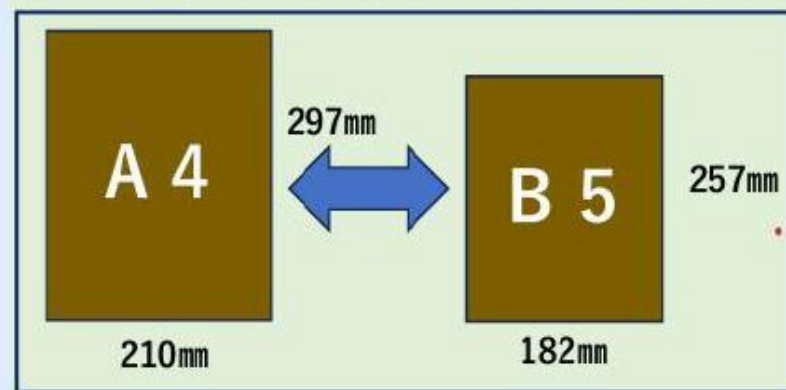

- ❖ ウェスとは古いタオルや綿シーツ等をA4～B5サイズの大きさに切ったものです
- ❖ ウェスの端は切りっぱなしで、縫う必要はありません
- ❖ 使い捨てるものであり、古い生地や使わなくなったもので十分です

問い合わせ先：江端真理子（S52商）

＜ウエスの大きさ＞ A4～B5サイズの間

タオル生地	○
綿(水分を吸うもの)	○
化繊	×
ウール	×
デニム	×
ポア	×

＜ウエスの例＞